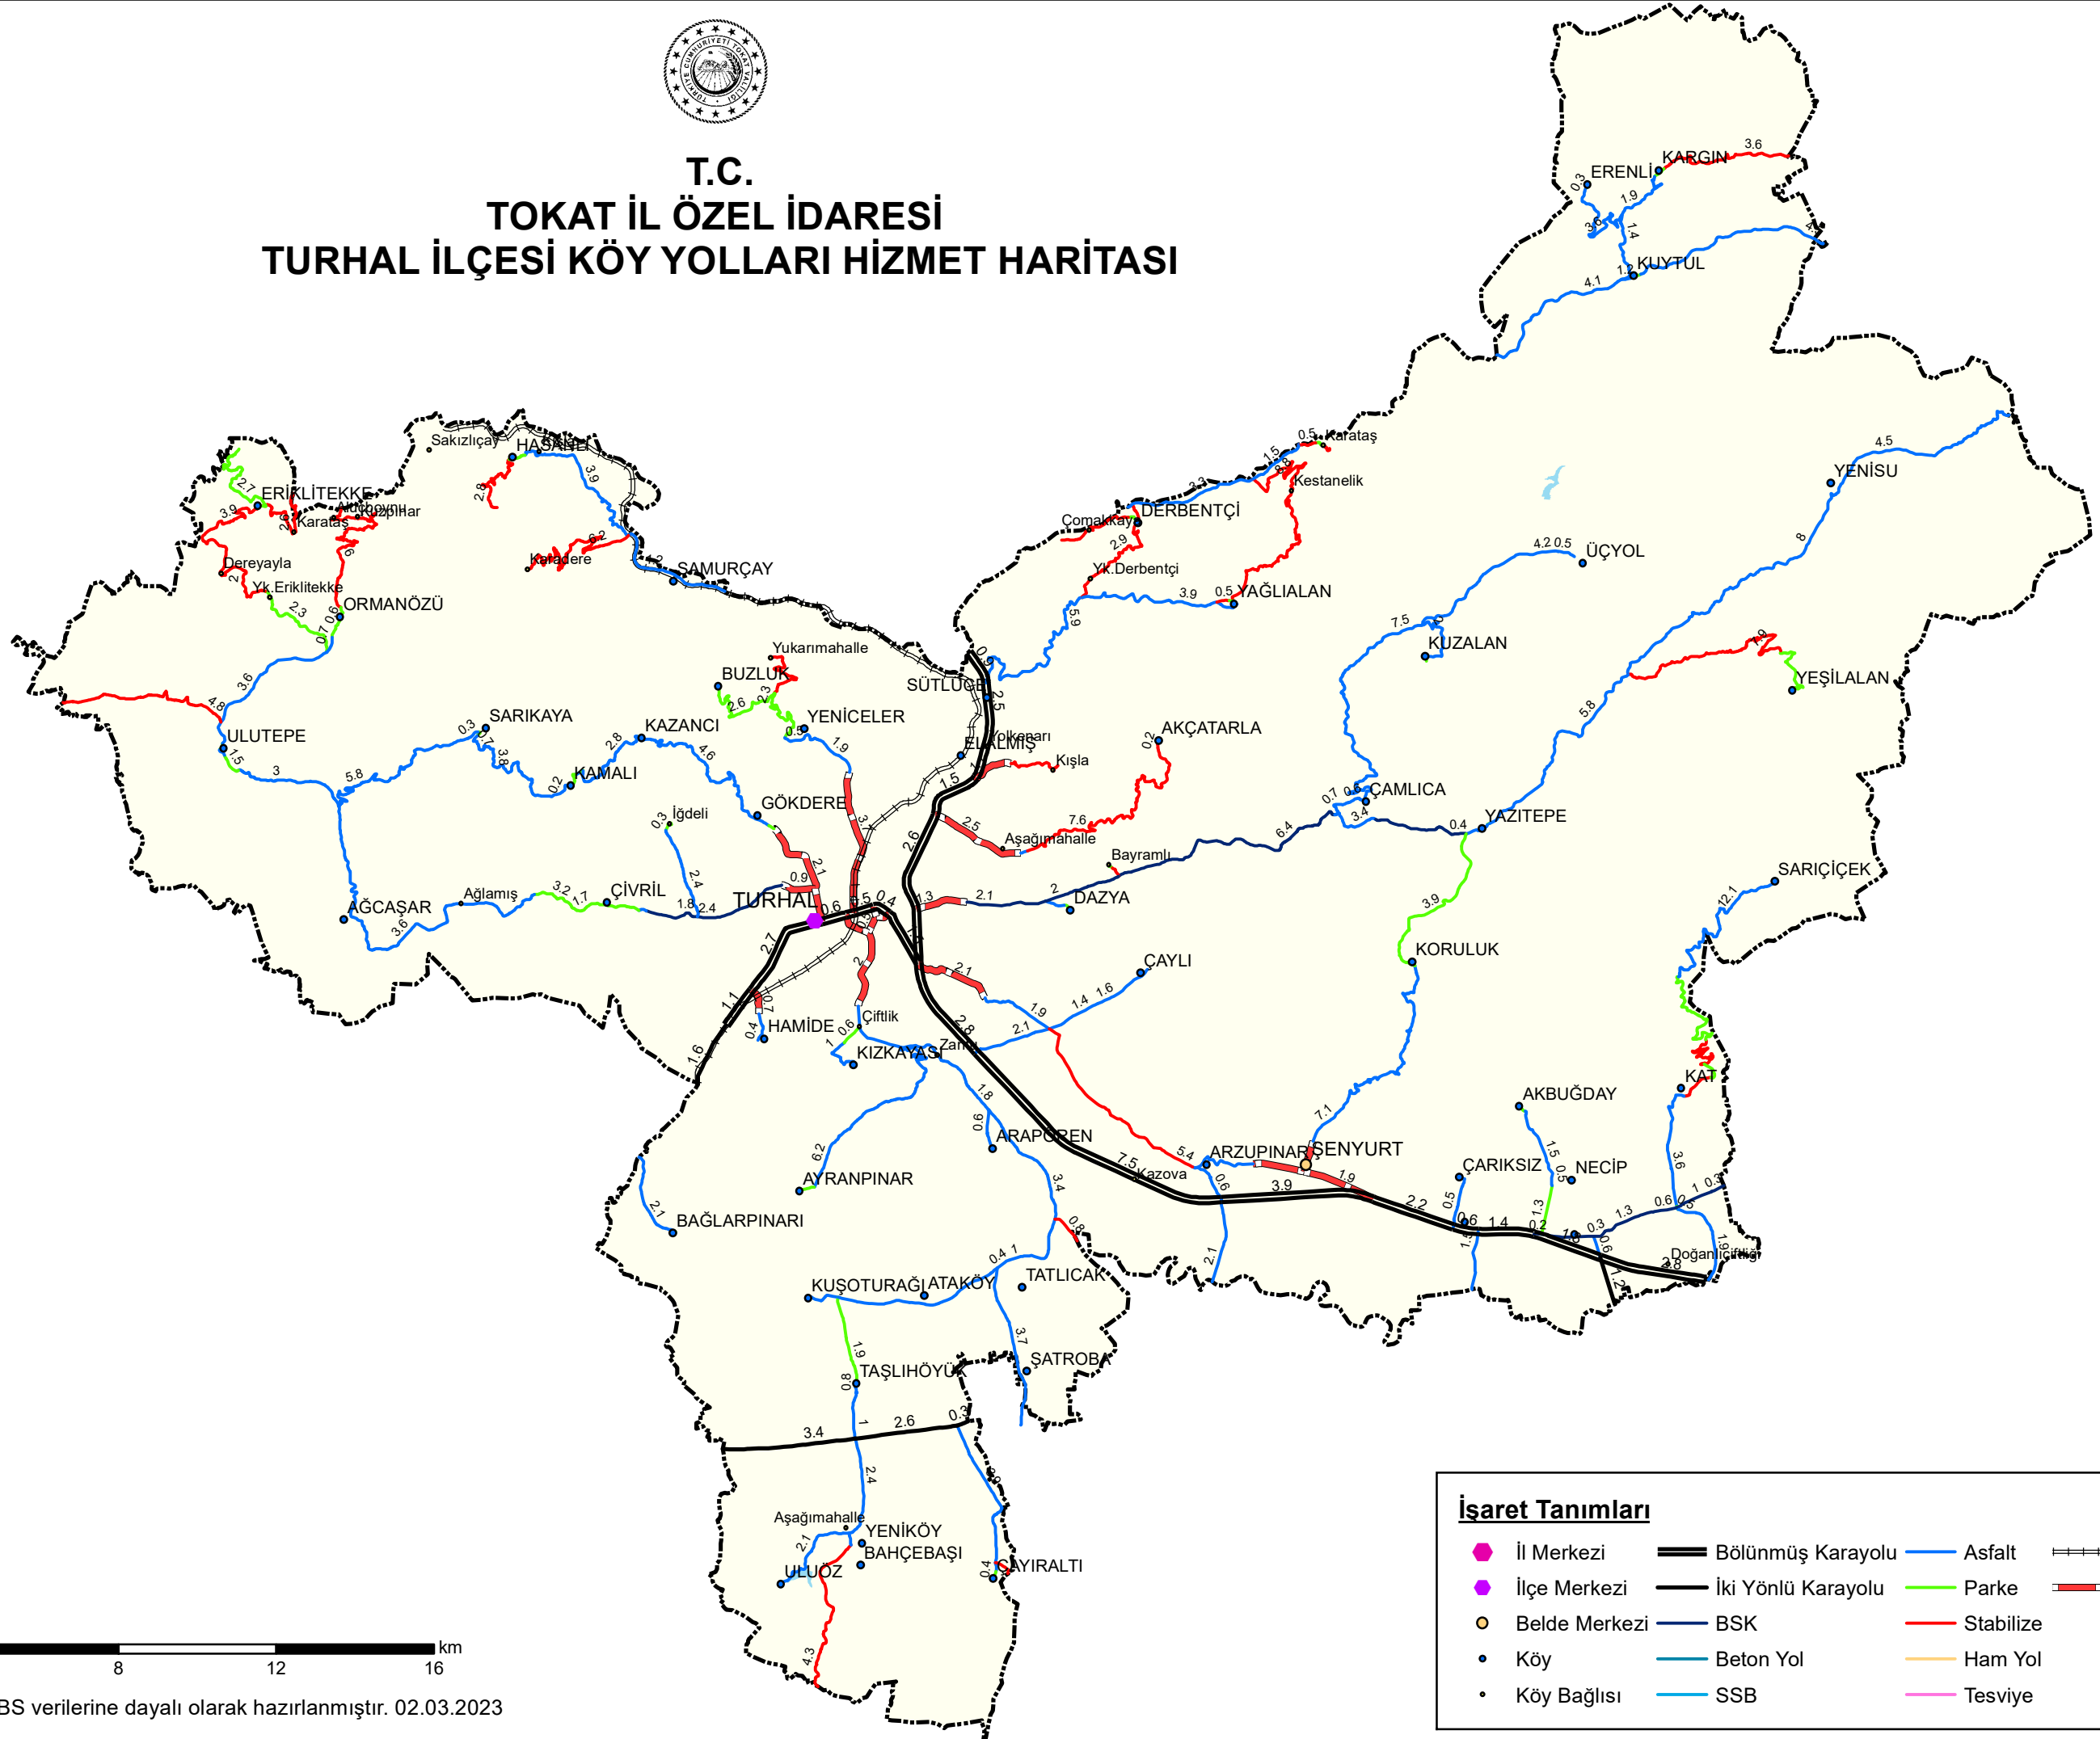

T.C.
TOKAT İL ÖZEL İDARESİ
TURHAL İLÇESİ KÖY YOLLARI HİZMET HARİTASI

İşaret Tanımları

● İl Merkezi	— Bölünmüş Karayolu	— Asfalt	— Demiryolu
● İlçe Merkezi	— İki Yönlü Karayolu	— Parke	— Ağ Dışı Yollar
● Belde Merkezi	— BSK	— Stabilize	
● Köy	— Beton Yol	— Ham Yol	
● Köy Bağlısı	— SSB	— Tesviye	